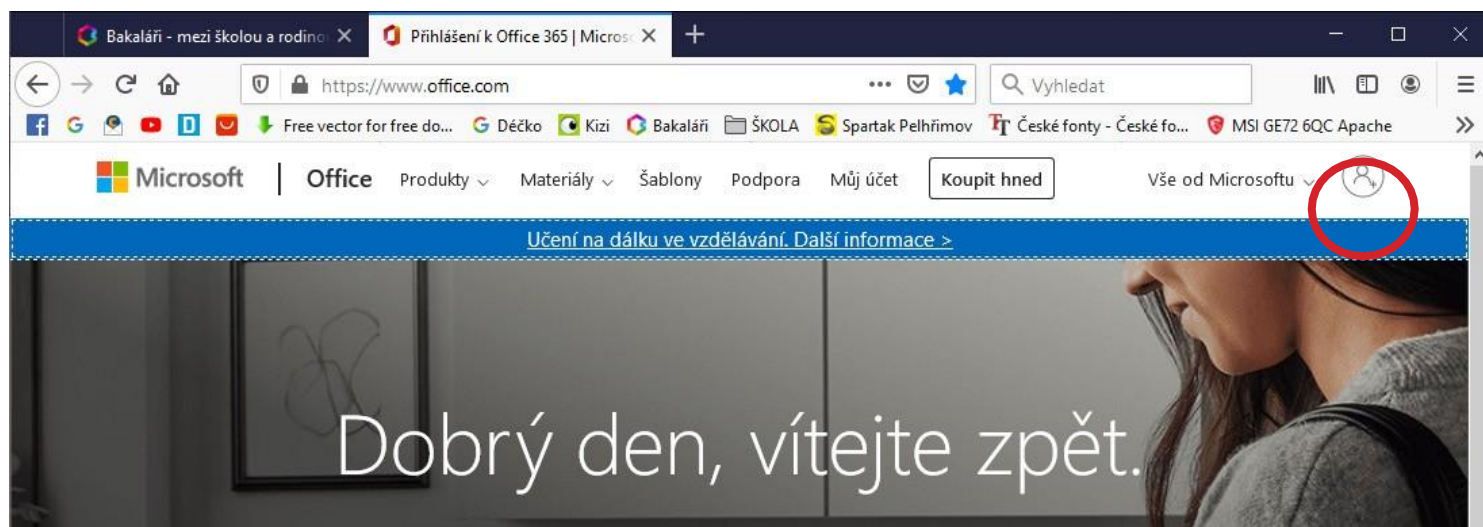

Microsoft 365 přihlášení

Otevřít webové stránky [HTTPS://WWW.OFFICE.COM/](https://www.office.com/)

1. Klikněte na ikonu **PŘIHLÁSIT SE KE SVÉMU ÚČTU**

2. Vyplňte přihlásit se prijmeni.jmeno@zsospe.cz a heslo: **ZsosPe1881@**

3. Po zadání to bude chtít nové heslo. Jsou tam 3 okénka. Jedno na původní heslo (**ZsosPe1881@**) a další dvě pro Vám zvolené heslo.
PS.: Obrazovku Vám již nemohu ukázat. Manuál dělám již po přihlášení a obrazovku nelze dohledat :(