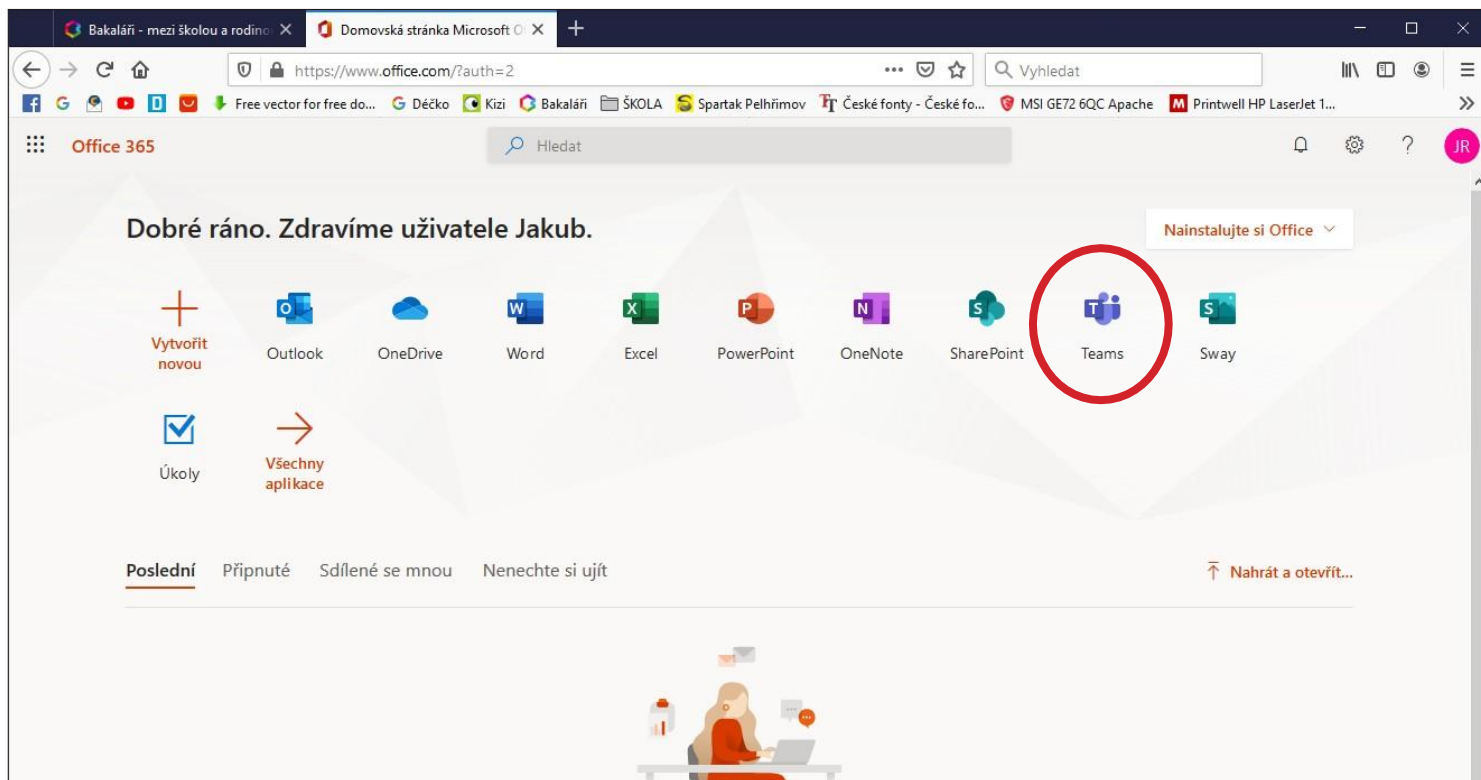

5. A jsme přihlášení! HURÁ. Úvodní obrazovka pro Office 365. Klikněte na ikonku **Teams**

6. Nabíhá program Teams. Je možné, že to po Vás bude chtít přihlášení (Prijmeni.Jmeno@zsospe.cz) a heslo (!!Již Vaše nové heslo!!).