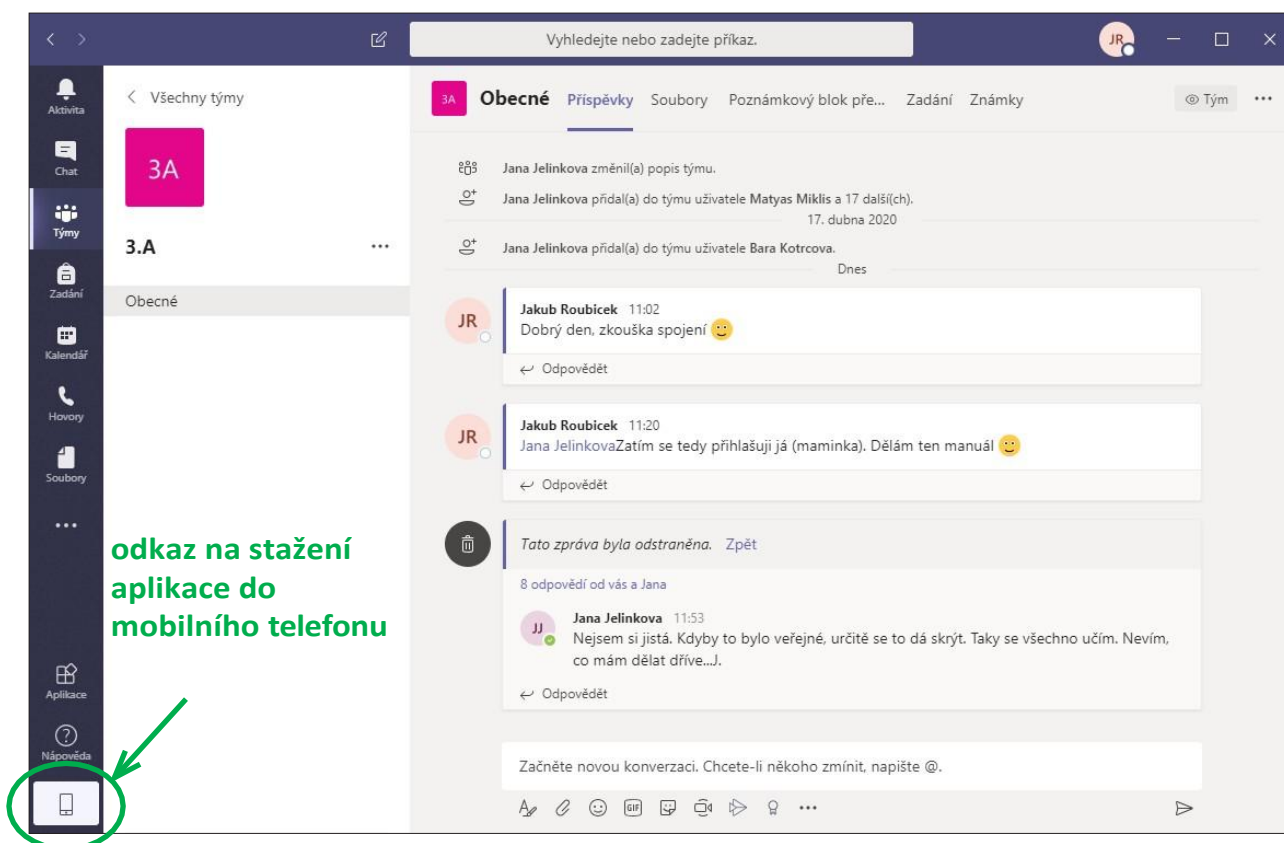

7. Instalace programu.

8. Program vám udělá ikonu na ploše. Vypadá stejně jako pod webovým prohlížečem.

9. Okno pro chat v týmu (3.A).

10. QR kód pro aplikace nebo použijte odkaz na AppStore nebo Google Play