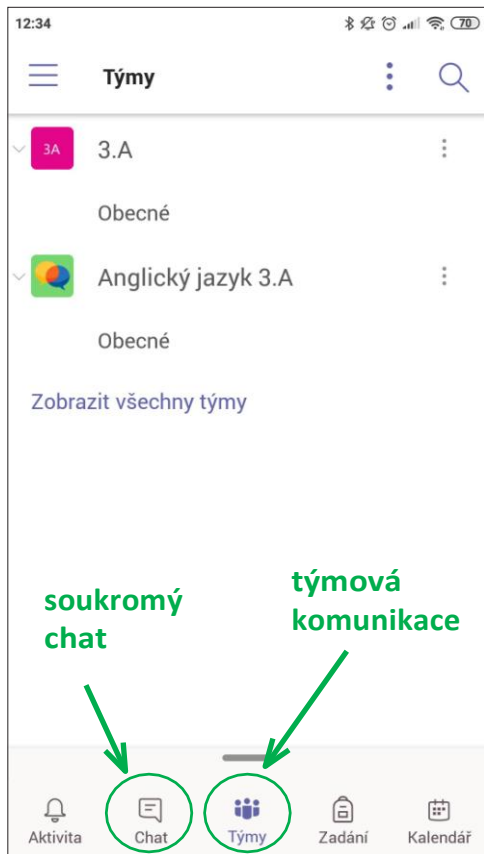

Všechny volby pro mobilní aplikace jsou stejné jako v počítačové verzi.