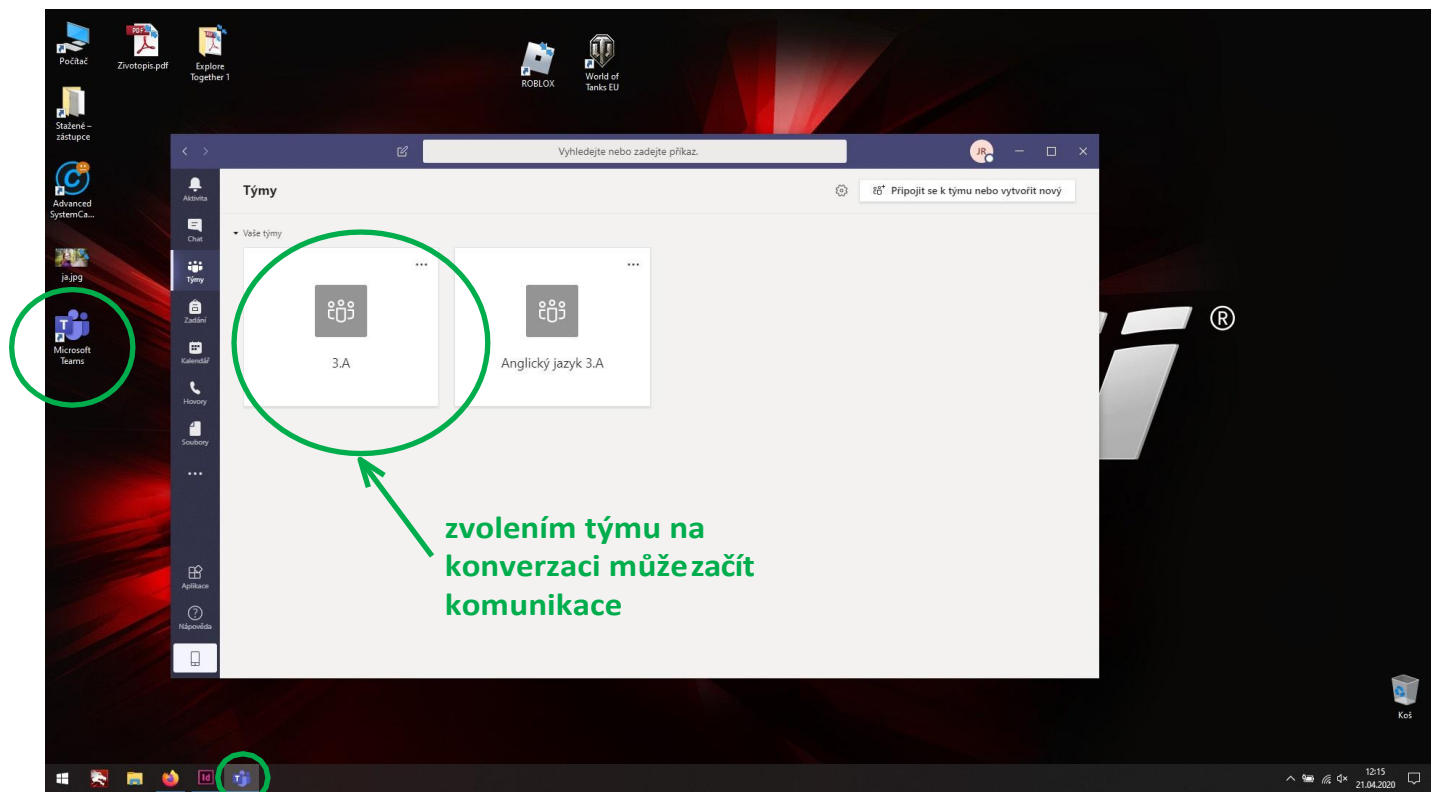

7. Instalace programu.

8. Program vám udělá ikonu na ploše. Vypadá stejně jako pod webovým prohlížečem.

9. Okno pro chat v týmu (3.A).

10. QR kód pro aplikace nebo použijte odkaz na AppStore nebo Google Play